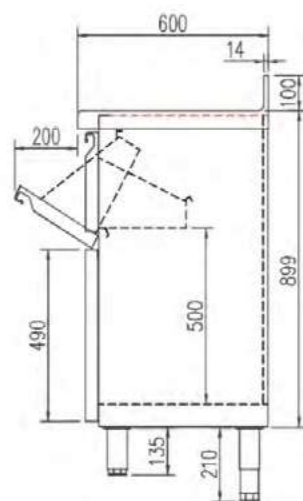

### FICHA TÉCNICA

	MESA CAFETERA 100	MESA CAFETERA 150	CONTRAMOSTRADOR 150	CONTRAMOSTRADOR 200
Medidas (AxFxH)	990 x 600 x 1040 mm	1495 x 600 x 1040 mm	1495 x 600 x 1040 mm	2020 x 600 x 1040 mm
Cajones	1	2	-	-
Código	MSNECF100	MSNECF150	MSNE150	MSNE200