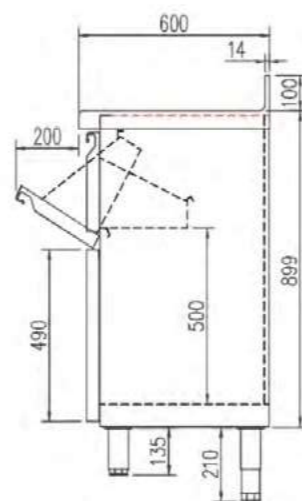

MESA NEUTRA